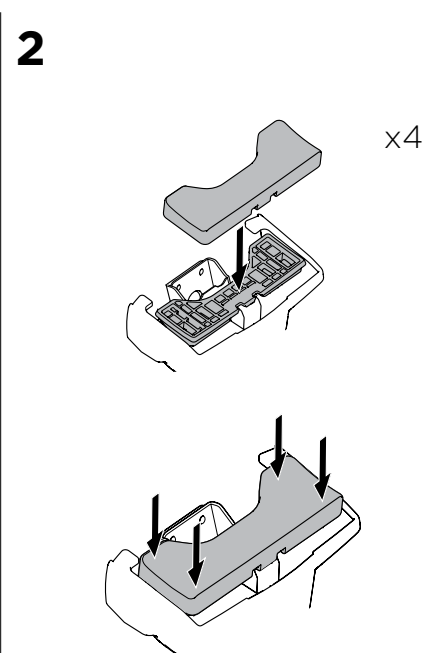

## Kit 5093

VOLKSWAGEN Passat, 4-dr Sedan, 05-09, 10-14 / \*06-10

\*North America

ISO 11154-E

THULE WingBar Evo	THULE WingBar Edge	THULE WingBar	THULE SquareBar	<b>Evo X (scale)</b>	<b>Edge X (scale)</b>
<b>VOLKSWAGEN Passat, 4-dr Sedan, 05-09, 10-14 / *06-10</b>				<b>43,5</b>	<b>J</b>
THULE ProBar	THULE SlideBar				<b>X (mm/inch)</b>
<b>VOLKSWAGEN Passat, 4-dr Sedan, 05-09, 10-14 / *06-10</b>				<b>1086 mm / 42 3/4"</b>	

THULE WingBar Evo	THULE WingBar Edge	THULE WingBar	THULE SquareBar	<b>Evo Y (scale)</b>	<b>Edge Y (scale)</b>
<b>VOLKSWAGEN Passat, 4-dr Sedan, 05-09, 10-14 / *06-10</b>				<b>41,5</b>	<b>N</b>
THULE ProBar	THULE SlideBar				<b>Y (mm/inch)</b>
<b>VOLKSWAGEN Passat, 4-dr Sedan, 05-09, 10-14 / *06-10</b>				<b>1066 mm / 42"</b>	

	<b>W (mm/inch)</b>	<b>Z (mm/inch)</b>
<b>VOLKSWAGEN Passat, 4-dr Sedan, 05-09, 10-14 / *06-10</b>	<b>785 mm / 30 7/8"</b>	<b>265 mm / 10 3/8"</b>