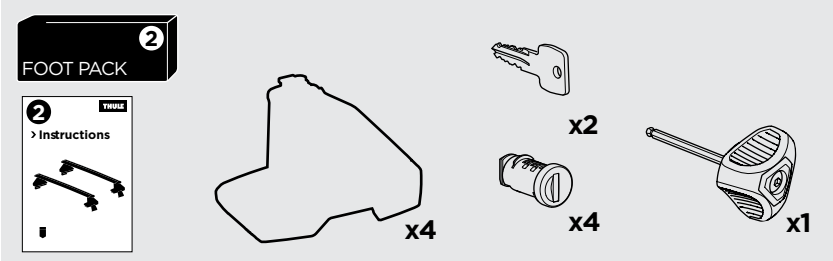

## Kit 5093

VOLKSWAGEN Passat, 4-dr Sedan, 05-09, 10-14 / \*06-10

\*North America

ISO 11154-E

THULE WingBar Evo	THULE WingBar Edge	THULE WingBar	THULE SquareBar	<b>Evo X (scale)</b>	<b>Edge X (scale)</b>
<b>VOLKSWAGEN Passat, 4-dr Sedan, 05-09, 10-14 / *06-10</b>				<b>43,5</b>	<b>J</b>
THULE ProBar	THULE SlideBar				<b>X (mm/inch)</b>
<b>VOLKSWAGEN Passat, 4-dr Sedan, 05-09, 10-14 / *06-10</b>				<b>1086 mm / 42 3/4"</b>	

THULE WingBar Evo	THULE WingBar Edge	THULE WingBar	THULE SquareBar	<b>Evo Y (scale)</b>	<b>Edge Y (scale)</b>
<b>VOLKSWAGEN Passat, 4-dr Sedan, 05-09, 10-14 / *06-10</b>				<b>41,5</b>	<b>N</b>
THULE ProBar	THULE SlideBar				<b>Y (mm/inch)</b>
<b>VOLKSWAGEN Passat, 4-dr Sedan, 05-09, 10-14 / *06-10</b>				<b>1066 mm / 42"</b>	

	<b>W (mm/inch)</b>	<b>Z (mm/inch)</b>
<b>VOLKSWAGEN Passat, 4-dr Sedan, 05-09, 10-14 / *06-10</b>	<b>785 mm / 30 7/8"</b>	<b>265 mm / 10 3/8"</b>