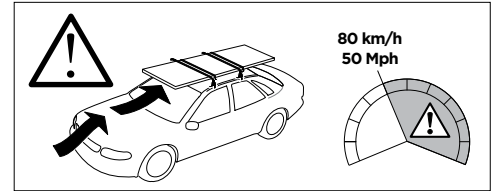

## Kit 5093

VOLKSWAGEN Passat, 4-dr Sedan, 05-09, 10-14 / \*06-10

\*North America

ISO 11154-E

THULE WingBar Evo	THULE WingBar Edge	THULE WingBar	THULE SquareBar	<b>Evo X (scale)</b>	<b>Edge X (scale)</b>
<b>VOLKSWAGEN Passat, 4-dr Sedan, 05-09, 10-14 / *06-10</b>				<b>43,5</b>	<b>J</b>
THULE ProBar	THULE SlideBar				<b>X (mm/inch)</b>
<b>VOLKSWAGEN Passat, 4-dr Sedan, 05-09, 10-14 / *06-10</b>				<b>1086 mm / 42 3/4"</b>	