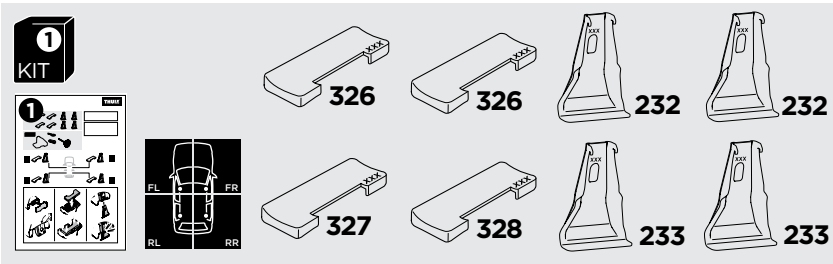

## Kit 5093

VOLKSWAGEN Passat, 4-dr Sedan, 05-09, 10-14 / \*06-10

\*North America

ISO 11154-E

THULE WingBar Evo	THULE WingBar Edge	THULE WingBar	THULE SquareBar	<b>Evo X (scale)</b>	<b>Edge X (scale)</b>
<b>VOLKSWAGEN Passat, 4-dr Sedan, 05-09, 10-14 / *06-10</b>				<b>43,5</b>	<b>J</b>
THULE ProBar	THULE SlideBar				<b>X (mm/inch)</b>
<b>VOLKSWAGEN Passat, 4-dr Sedan, 05-09, 10-14 / *06-10</b>				<b>1086 mm / 42 3/4"</b>	

	<b>W (mm/inch)</b>	<b>Z (mm/inch)</b>
<b>VOLKSWAGEN Passat, 4-dr Sedan, 05-09, 10-14 / *06-10</b>	<b>785 mm / 30 7/8"</b>	<b>265 mm / 10 3/8"</b>