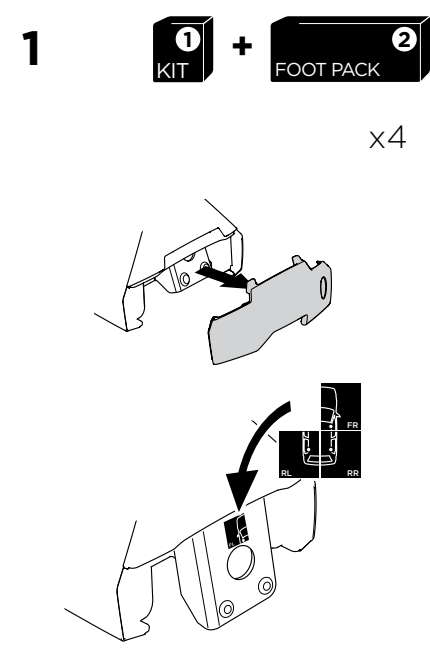

## Kit 5093

VOLKSWAGEN Passat, 4-dr Sedan, 05-09, 10-14 / \*06-10

\*North America

ISO 11154-E

THULE WingBar Evo	THULE WingBar Edge	THULE WingBar	THULE SquareBar	<b>Evo X (scale)</b>	<b>Edge X (scale)</b>
<b>VOLKSWAGEN Passat, 4-dr Sedan, 05-09, 10-14 / *06-10</b>				<b>43,5</b>	<b>J</b>
THULE ProBar	THULE SlideBar				<b>X (mm/inch)</b>
<b>VOLKSWAGEN Passat, 4-dr Sedan, 05-09, 10-14 / *06-10</b>				<b>1086 mm / 42 3/4"</b>	