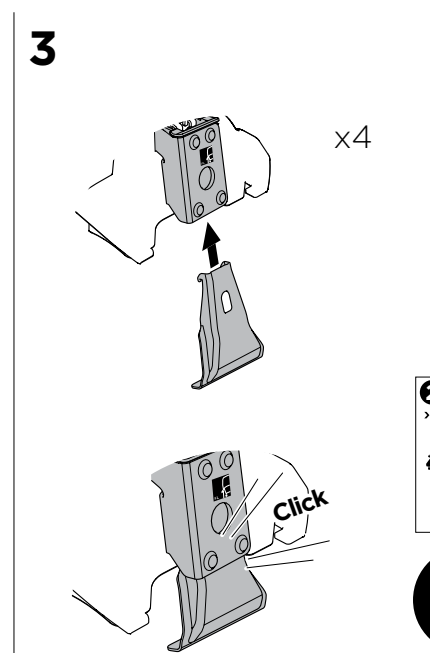

## Kit 5093

VOLKSWAGEN Passat, 4-dr Sedan, 05-09, 10-14 / \*06-10

\*North America

ISO 11154-E

THULE WingBar Evo	THULE WingBar Edge	THULE WingBar	THULE SquareBar	<b>Evo X (scale)</b>	<b>Edge X (scale)</b>
<b>VOLKSWAGEN Passat, 4-dr Sedan, 05-09, 10-14 / *06-10</b>				<b>43,5</b>	<b>J</b>
THULE ProBar	THULE SlideBar				<b>X (mm/inch)</b>
<b>VOLKSWAGEN Passat, 4-dr Sedan, 05-09, 10-14 / *06-10</b>				<b>1086 mm / 42 3/4"</b>	