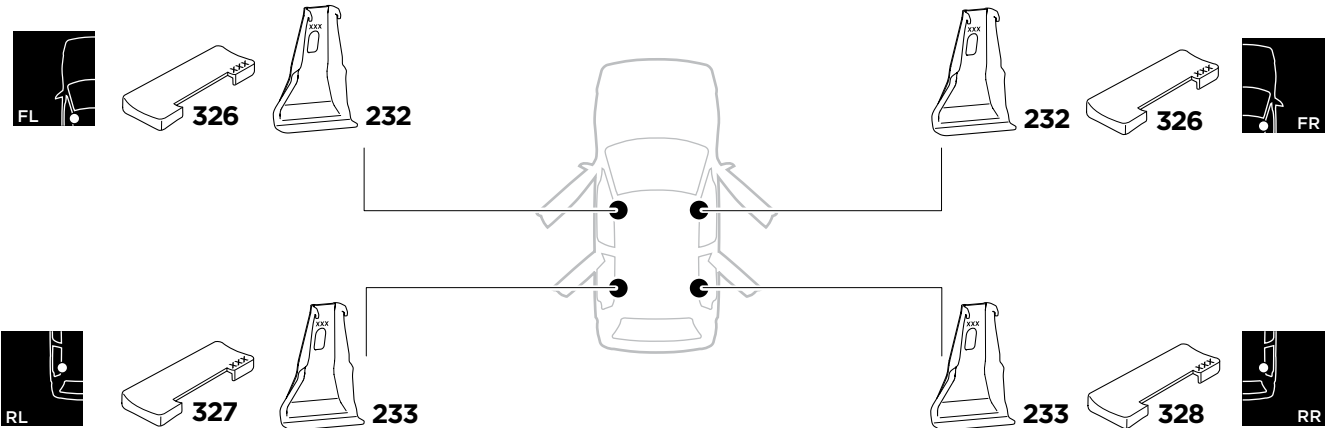

## Kit 5093

VOLKSWAGEN Passat, 4-dr Sedan, 05-09, 10-14 / \*06-10

\*North America

ISO 11154-E

THULE WingBar Evo	THULE WingBar Edge	THULE WingBar	THULE SquareBar	<b>Evo X (scale)</b>	<b>Edge X (scale)</b>
<b>VOLKSWAGEN Passat, 4-dr Sedan, 05-09, 10-14 / *06-10</b>				<b>43,5</b>	<b>J</b>
THULE ProBar	THULE SlideBar				<b>X (mm/inch)</b>
<b>VOLKSWAGEN Passat, 4-dr Sedan, 05-09, 10-14 / *06-10</b>				<b>1086 mm / 42 3/4"</b>	

THULE WingBar Evo	THULE WingBar Edge	THULE WingBar	THULE SquareBar	<b>Evo Y (scale)</b>	<b>Edge Y (scale)</b>
<b>VOLKSWAGEN Passat, 4-dr Sedan, 05-09, 10-14 / *06-10</b>				<b>41,5</b>	<b>N</b>
THULE ProBar	THULE SlideBar				<b>Y (mm/inch)</b>
<b>VOLKSWAGEN Passat, 4-dr Sedan, 05-09, 10-14 / *06-10</b>				<b>1066 mm / 42"</b>	

	<b>W (mm/inch)</b>	<b>Z (mm/inch)</b>
<b>VOLKSWAGEN Passat, 4-dr Sedan, 05-09, 10-14 / *06-10</b>	<b>785 mm / 30 7/8"</b>	<b>265 mm / 10 3/8"</b>